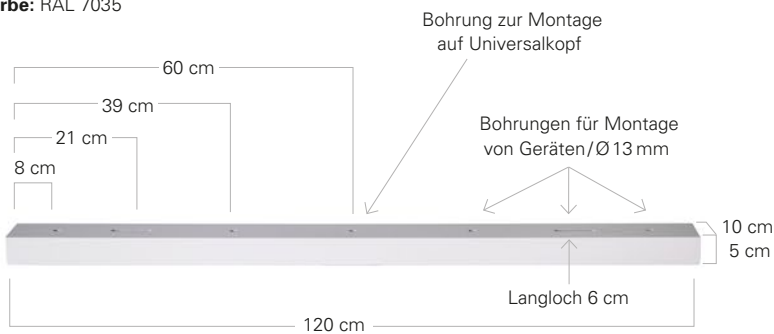

Aufnahmen

Farbe: RAL 7035

Universalschienen