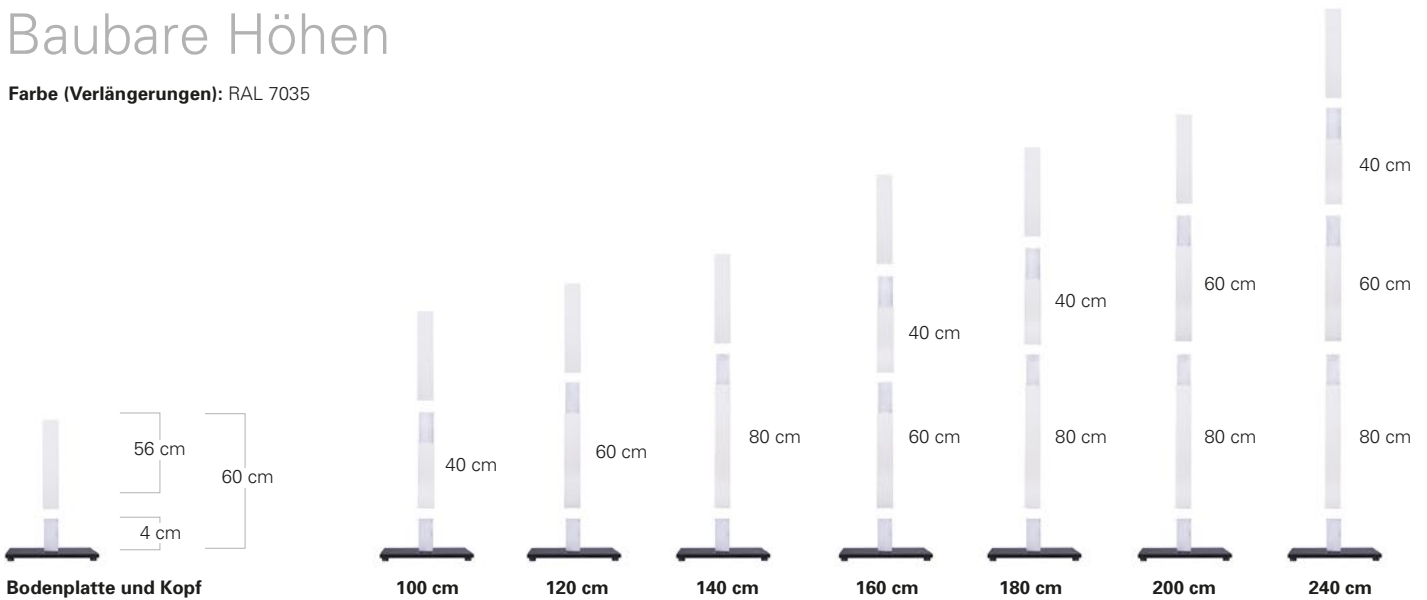

Baubare Höhen

Farbe (Verlängerungen): RAL 7035